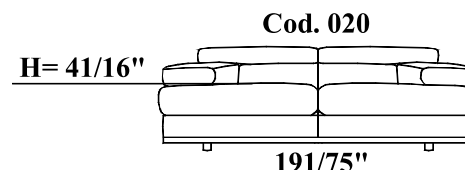

Upholstery: In ecological polyurethane foam.
Covering: Leather or microfibre.
Seat cushions are detachable.
An adjustment mechanism allows the headrests position to be varied for improved comfort.
Frame: Wooden, Dark brown, Wenge, Whitened durmast finish available.
Feet: Wooden feet with a plexiglass base, Dark brown, Wenge, Whitened durmast finish available.