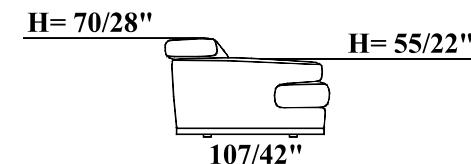

VINCI

Roberto Epifanio

Imbottitura: Poliuretano espanso ecologico
Rivestimento: In pelle o microfibra.
I cuscini di seduta sono removibili.
N.B.: Il modello è dotato di un meccanismo, che permette di variare la posizione dei poggiatesta.
Cornice: In legno color noce brunito, wengè o rovere sbiancato.
Piedi: In legno color noce brunito, wengè o rovere sbiancato e parte terminale in plexiglas.