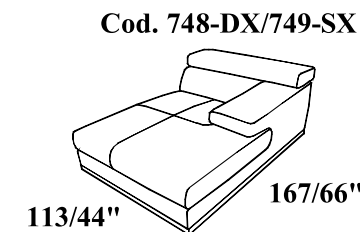

Rembourrage: Polyuréthane expansé écologique.
Revêtement: En cuir ou en microfibre.
Les coussins d'assise sont amovibles.
N.B. : le modèle est équipé d'un mécanisme qui permet de changer la position des appui-tête.
Base: En bois couleur Noyer bruni, Wenge ou Chene rouvre blanchi.
Pieds: En bois couleur Noyer bruni, Wenge ou Chene rouvre blanchi, avec partie finale est en plexiglas.