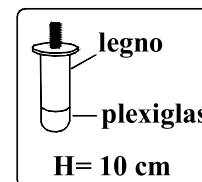

Polsterung: Aus umweltfreundlichem ausgedehnten Polyurethanschaum.
Bezug: Leder oder Mikrofaser.
Lose Sitzkissen.
Wichtig: Das Sofa verfuegt ueber eine mit Funktion verstellbare Kopfstützen.
Rahmen: Aus dunkel Nussbaum, Wenge, Eichenholz verkalkt Holz.
FüÙe: Aus dunkel Nussbaum, Wenge, Eichenholz verkalkt Holz und Plexiglas.