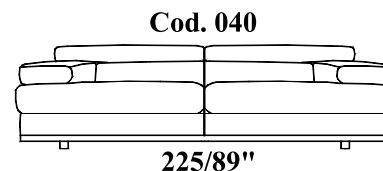

VINCI

Roberto Epifanio

Imbottitura: Poliuretano espanso ecologico
Rivestimento: In pelle o microfibra.
I cuscini di seduta sono removibili.
N.B.: Il modello è dotato di un meccanismo, che permette di variare la posizione dei poggiatesta.
Cornice: In legno color noce brunito, wengè o rovere sbiancato.
Piedi: In legno color noce brunito, wengè o rovere sbiancato e parte terminale in plexiglas.