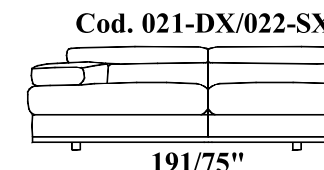

Upholstery: In ecological polyurethane foam.
Covering: Leather or microfibre.
Seat cushions are detachable.
An adjustment mechanism allows the headrests position to be varied for improved comfort.
Frame: Wooden, Dark brown, Wenge, Whitened durmast finish available.
Feet: Wooden feet with a plexiglass base, Dark brown, Wenge, Whitened durmast finish available.